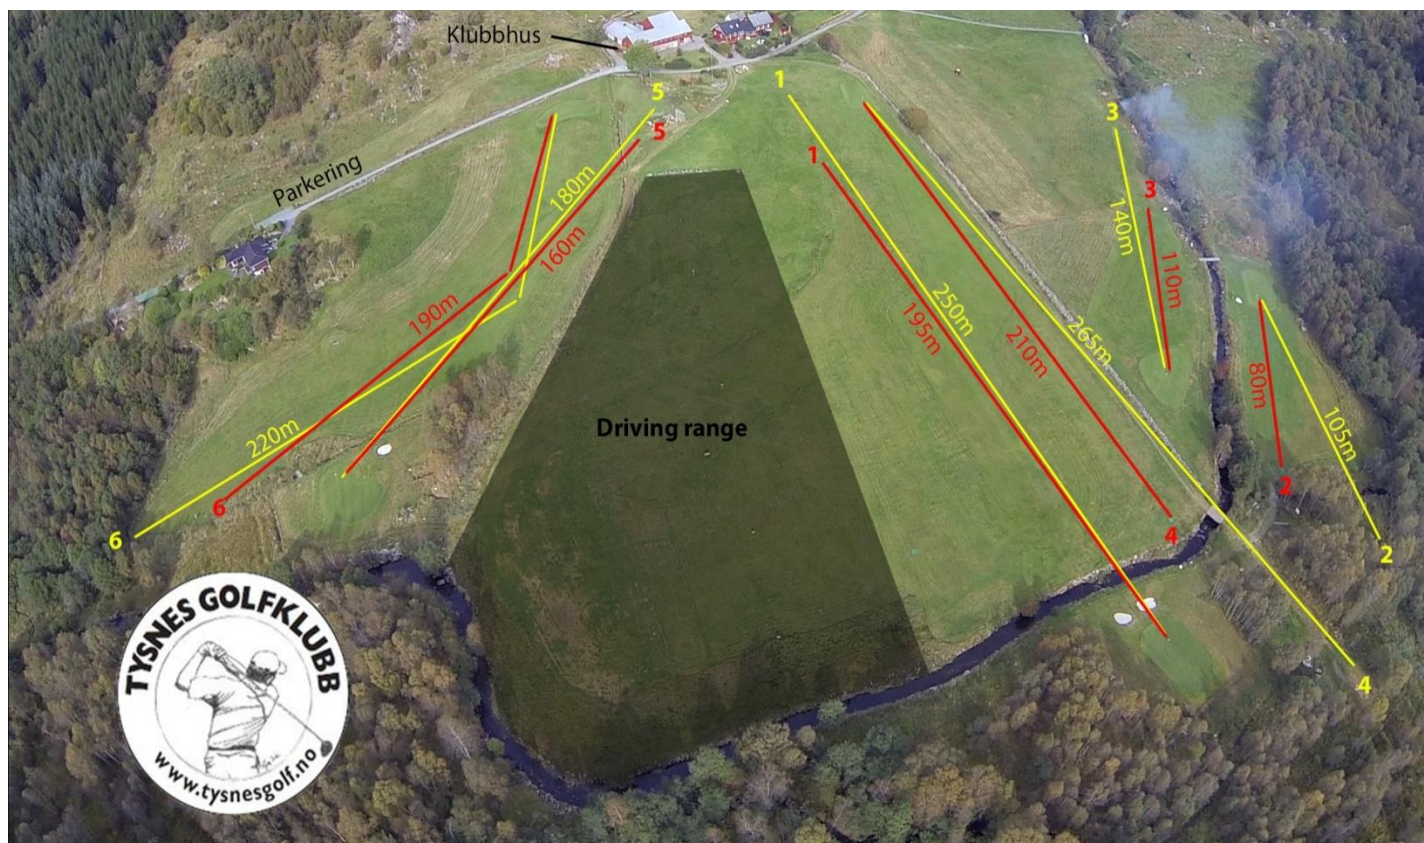

Scorekort bane							Tysnes Golfklubb						
Turnering:							Dato:						
Spelar:										HCP			
Markør:							Spelar 1		Spelar 2		Markør		
Hol	Gul	Raud	Ind	Par	Mot slag	Mitt par	Score	Poeng	Score	Poeng	Score	Poeng	
1	250	195	10	4									
2	105	80	16	3									
3	140	110	13	3									
4	265	210	7	4									
5	180	160	1	3									
6	220	190	4	4									
UT	1130	920											
7	250	195	11	4									
8	105	80	17	3									
9	140	110	14	3									
10	265	210	8	4									
11	180	160	2	3									
12	220	190	5	4									
UT	2260	1840											
13	250	195	12	4									
14	105	80	18	3									
15	140	110	15	3									
16	265	210	9	4									
17	180	160	3	3									
18	220	190	6	4									
UT	3390	2760											

Spelar sign: _____

Markørsign. _____

Poeng: _____

Lokale Reglar

Kvite staker ved bekk mot klubbhus gjeld hol 6.
 Stier og vei fritak etter 24-2b.
 Plugga ball fritak etter 25-2.
 Utslag kun grøn matte alle hol.