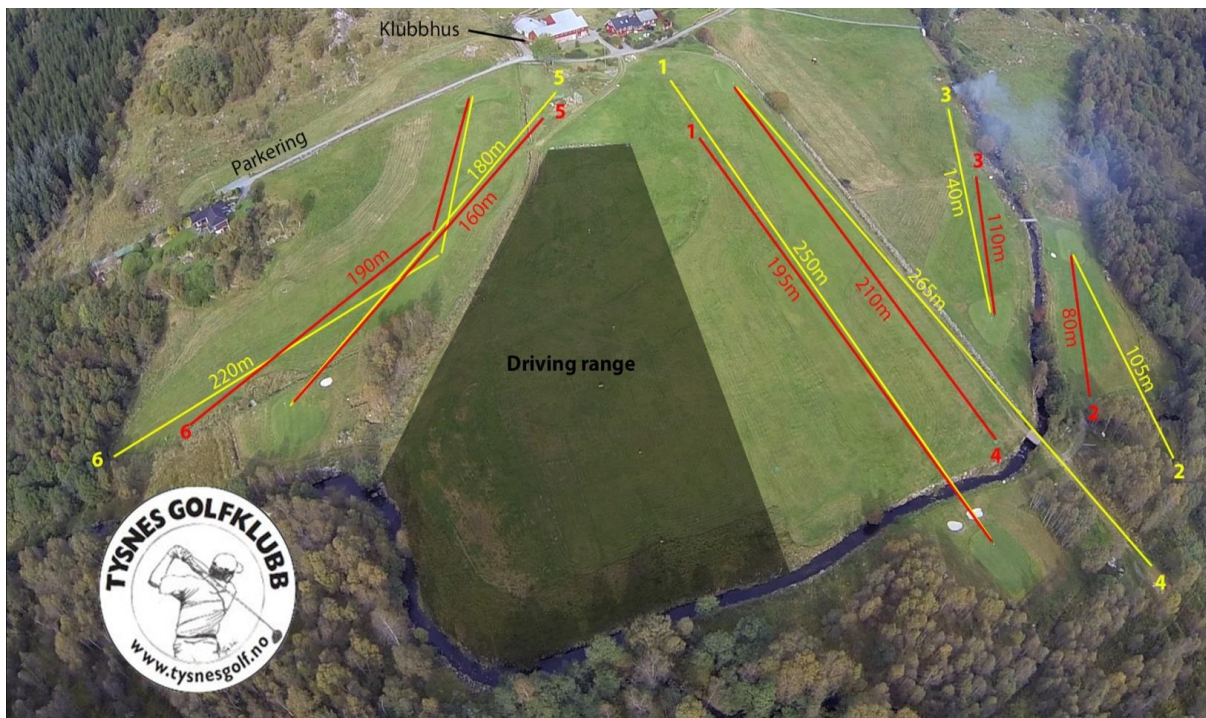

Scorekort bane							Tysnes Golfklubb					
Turnering:							Dato:					
Spelar:										HCP		
Markør:							Spelar 1		Spelar 2		Markør	
Hol	Gul	Raud	Ind	Par	Spill hcp	Mitt par	Score	Poeng	Score	Poeng	Score	Poeng
1	250	195	10	4								
2	105	80	16	3								
3	140	110	13	3								
4	265	210	7	4								
5	180	160	1	3								
6	220	190	4	4								
UT	1130	920										
7	250	195	11	4								
8	105	80	17	3								
9	140	110	14	3								
10	265	210	8	4								
11	180	160	2	3								
12	220	190	5	4								
UT	2260	1840										
13	250	195	12	4								
14	105	80	18	3								
15	140	110	15	3								
16	265	210	9	4								
17	180	160	3	3								
18	220	190	6	4								
UT	3390	2760										

Spill hcp = mottekne slag

Spelar sign: \_\_\_\_\_

Markør sign. \_\_\_\_\_

Poeng: \_\_\_\_\_

### Lokale reglar

Kvite staker ved bekk mot klubbhus gjeld hol 6.  
 Stier og vei fritak etter 24-2b.  
 Plugga ball etter 25-2. Gjeld heile spelefeltet.  
 Utslag kun grøn matte alle hol.

Takk for støtta til Tysnes Golfklubb